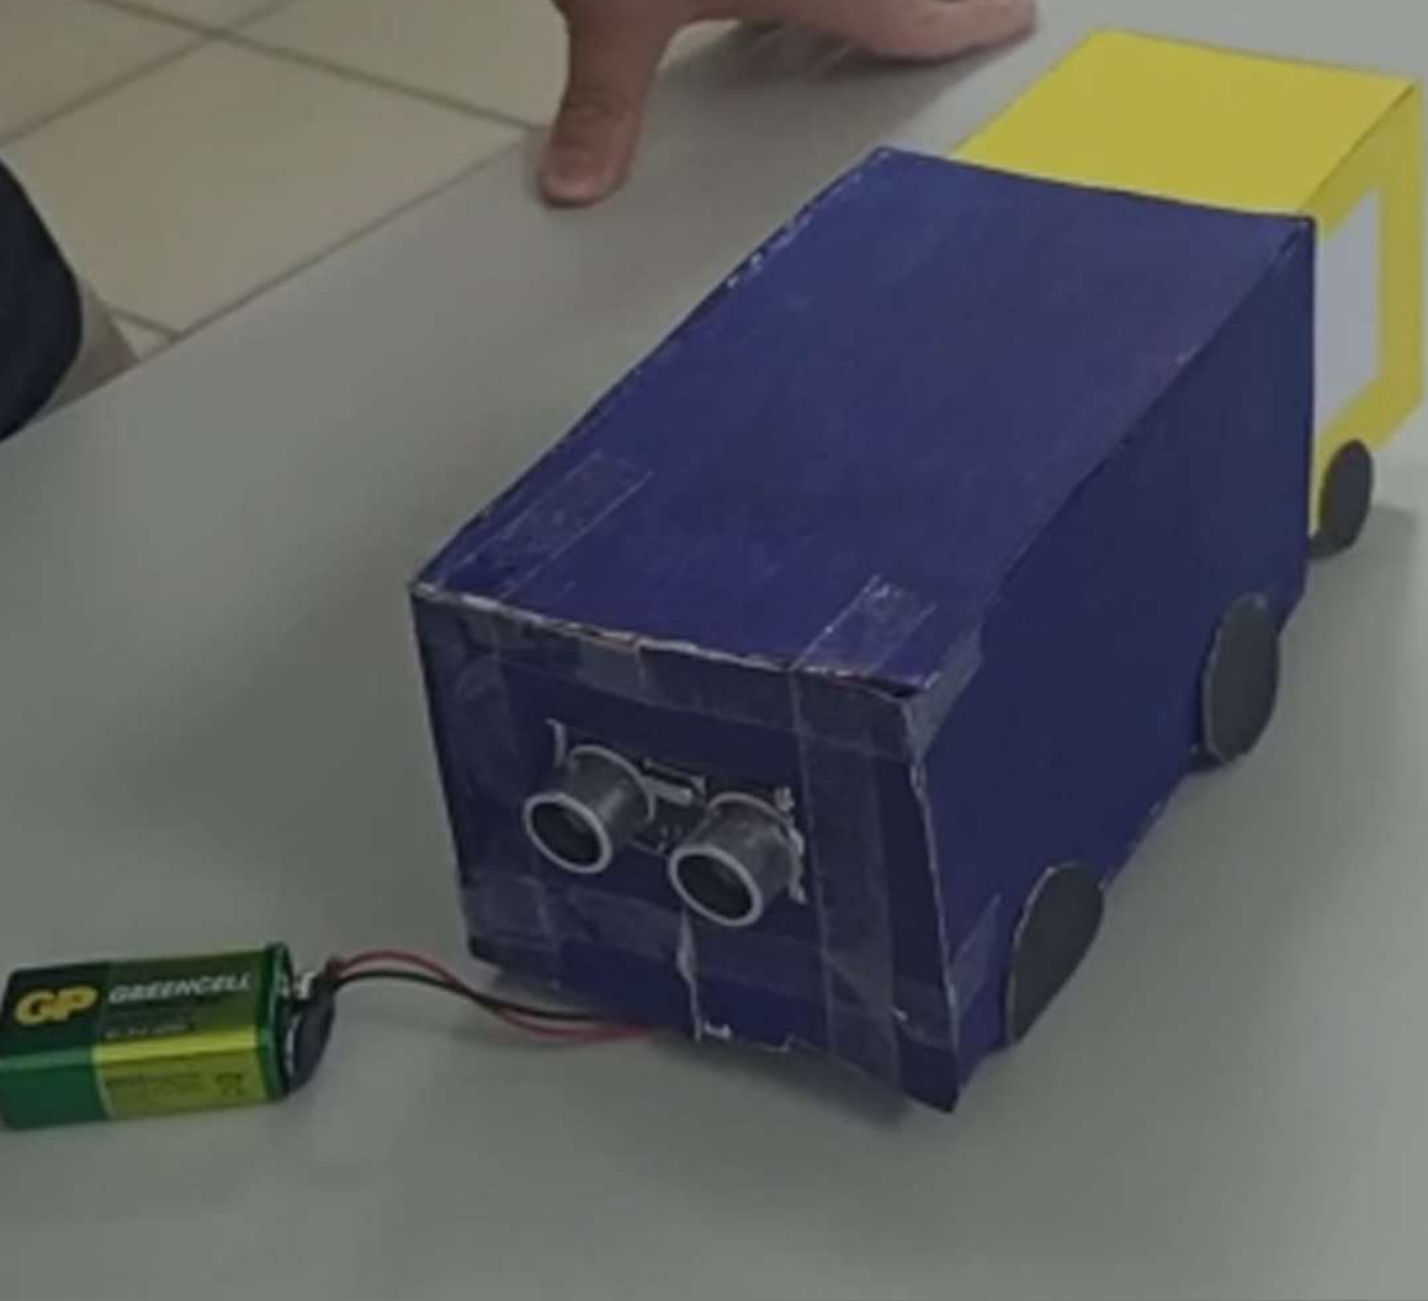

Araç park sensörü

Maket olarak hazırlanmış bir aracın park ettiği esnada sürücü tarafından farkedilemeyecek engelleri sesli olarak haber veren Arduino uygulaması hazırlanmıştır. Hazırlanan uygulama ile ufak çaplı kazalarda oluşabilecek maddi hasarların minimuma indirilmesi istenmiştir.