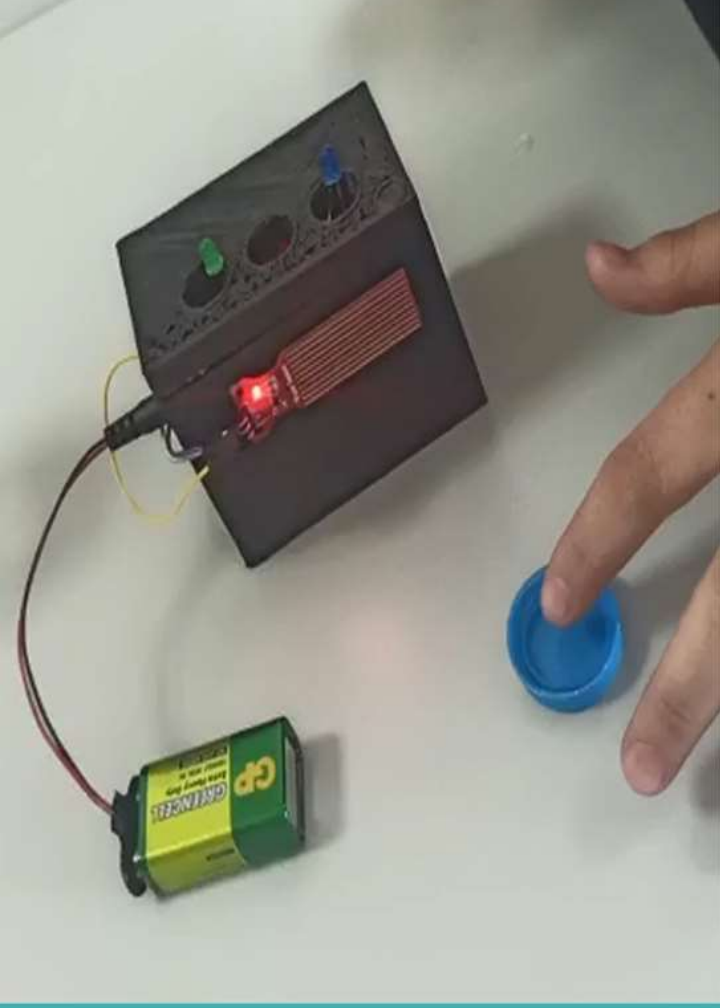

ÇIKTISI

```
beyzagül  
bbbbbbbbbb  
eeeeeeeeee  
yyyyyyyyyy  
zzzzzzzzzz  
aaaaaaaaaa  
gggggggggg  
üüüüüüüü  
llllllllll
```

ROBOTIK

KODLAMÄ

Araç park sensörü

Maket olarak hazırlanmış bir aracın park ettiği esnada sürücü tarafından farkedilemeyecek engelleri sesli olarak haber veren Arduino uygulaması hazırlanmıştır. Hazırlanan uygulama ile ufak çaplı kazalarda oluşabilecek maddi hasarların minimuma indirilmesi istenmiştir.

Akıllı çöp kovası

Çöp kovalarında insan temasını sıfıra indiren, bu şekilde daha steril bir ortam sağlayan çöp kovası uygulaması Arduino kart ile tasarlanmıştır. Bu uygulamada kullanılan ultrasonik mesafe sensörü, 30 cm mesafede bir nesne algıladığında kova içerisindeki servomotoru harekete geçirerek kapağı açmakta, aynı yöntemle de kapağı kapatmaktadır.