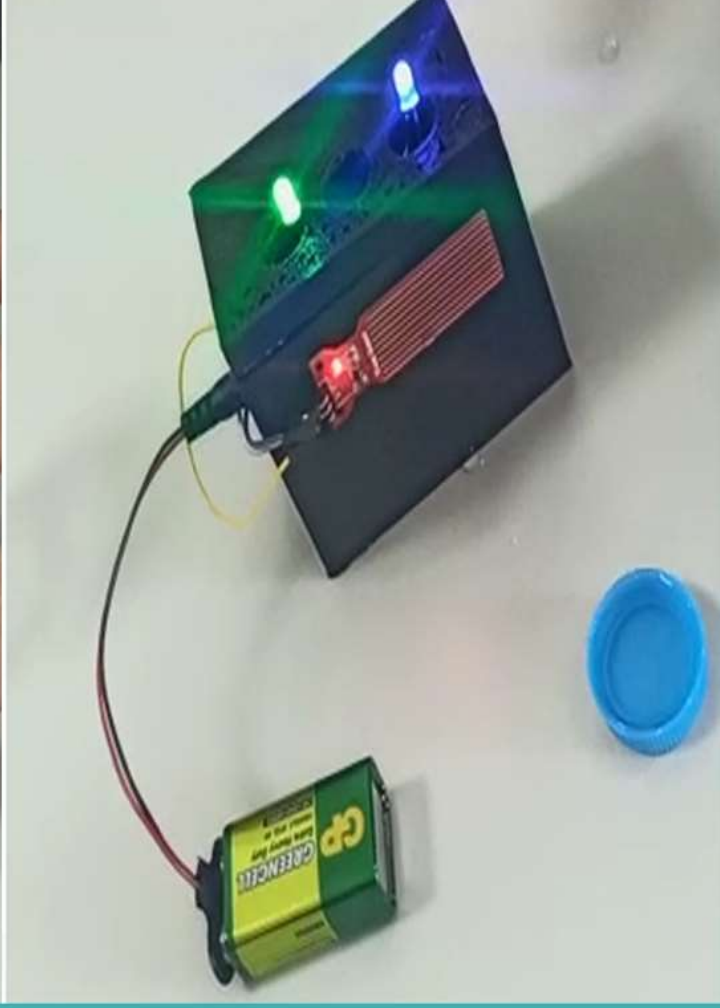

ÇIKTISI

```
beyzagül  
bbbbbbbbbb  
eeeeeeeeee  
yyyyyyyyyy  
zzzzzzzzzz  
aaaaaaaaaa  
gggggggggg  
üüüüüüüü  
llllllllll
```

ROBOTIK

KODLAMÄ

Araç park sensörü

Maket olarak hazırlanmış bir aracın park ettiği esnada sürücü tarafından farkedilemeyecek engelleri sesli olarak haber veren Arduino uygulaması hazırlanmıştır. Hazırlanan uygulama ile ufak çaplı kazalarda oluşabilecek maddi hasarların minimuma indirilmesi istenmiştir.

Akıllı çöp kovası

Çöp kovalarında insan temasını sıfıra indiren, bu şekilde daha steril bir ortam sağlayan çöp kovası uygulaması Arduino kart ile tasarlanmıştır. Bu uygulamada kullanılan ultrasonik mesafe sensörü, 30 cm mesafede bir nesne algıladığında kova içerisindeki servomotoru harekete geçirerek kapağı açmakta, aynı yöntemle de kapağı kapatmaktadır.